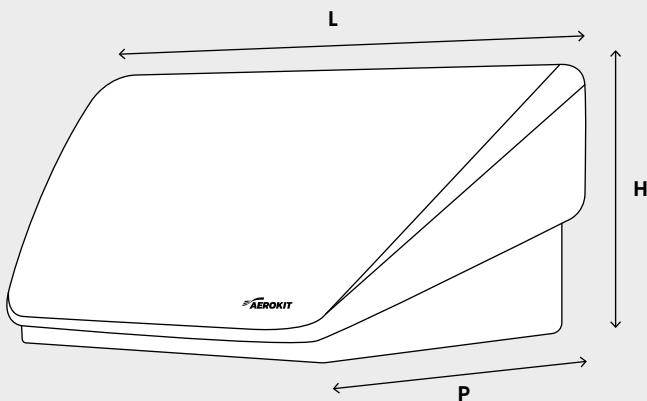

## Références et dimensions

Référence	Désignation	Couleur	Hauteur	Largeur
AKIDR0008	Déflecteur Réglable ATEGO AXOR cabine courte	105	500-900 mm	2260 mm
AKIDR0010	Déflecteur réglable ANTOS cabine courte	105	600-850 mm	2260 mm

Couleur 105 = blanc Mercedes ANTOS

**Fixation :** Collage colle SIKA